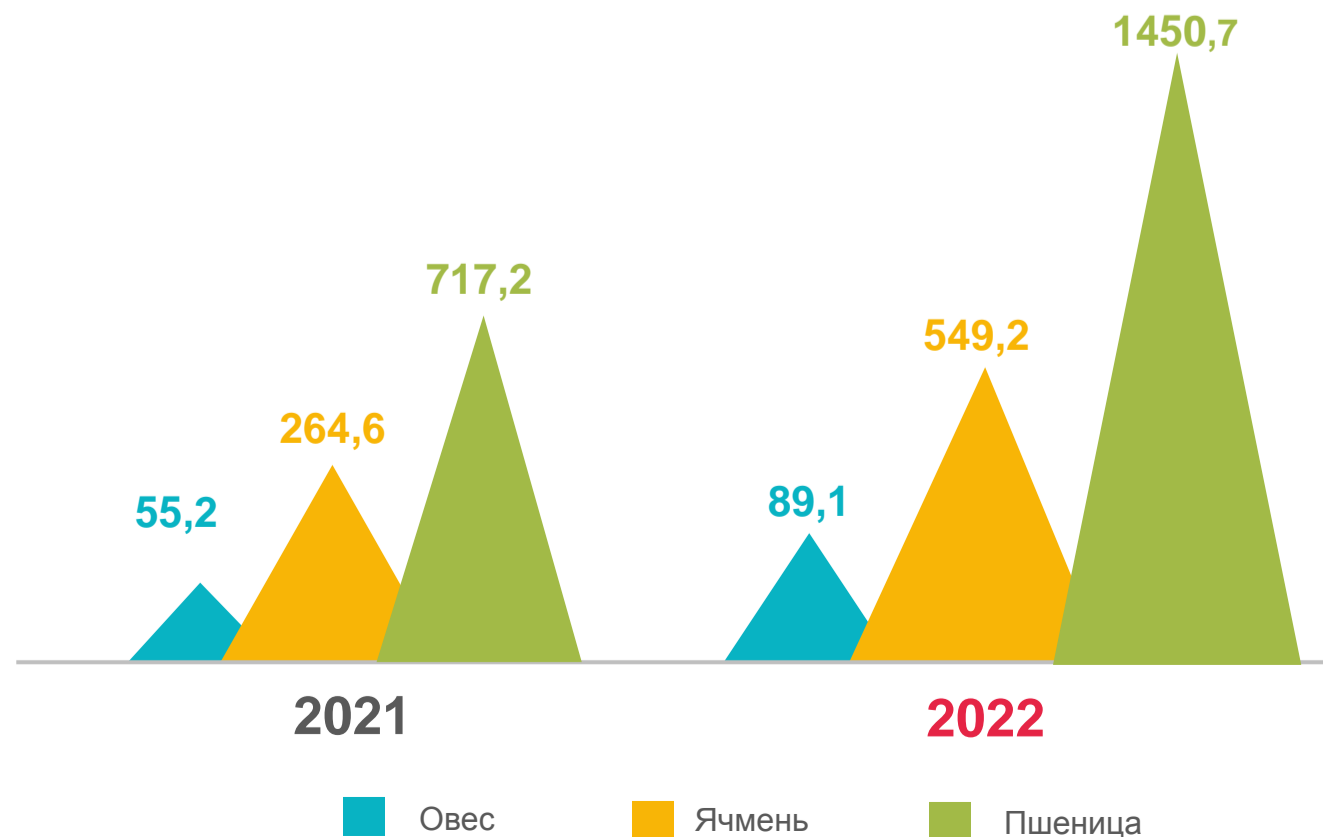

# ПОСЕВНЫЕ ПЛОЩАДИ ВСЕХ СЕЛЬСКОХОЗЯЙСТВЕННЫХ КУЛЬТУР И ВАЛОВОЙ СБОР ЗЕРНОВЫХ КУЛЬТУР В ХОЗЯЙСТВАХ ВСЕХ КАТЕГОРИЙ ЧЕЛЯБИНСКОЙ ОБЛАСТИ

ВСЯ ПОСЕВНАЯ ПЛОЩАДЬ В ХОЗЯЙСТВАХ ВСЕХ КАТЕГОРИЙ, ТЫСЯЧ ГЕКТАРОВ

ВСЯ ПОСЕВНАЯ ПЛОЩАДЬ ПО КАТЕГОРИЯМ ХОЗЯЙСТВ, ТЫСЯЧ ГЕКТАРОВ

ВАЛОВОЙ СБОР ЗЕРНОВЫХ И ЗЕРНОБОБОВЫХ КУЛЬТУР В ХОЗЯЙСТВАХ ВСЕХ КАТЕГОРИЙ, ТЫСЯЧ ТОНН

СТРУКТУРА ВСЕЙ ПОСЕВНОЙ ПЛОЩАДИ В ХОЗЯЙСТВАХ ВСЕХ КАТЕГОРИЙ, В ПРОЦЕНТАХ ОТ ВСЕЙ ПОСЕВНОЙ ПЛОЩАДИ

ВАЛОВОЙ СБОР ОТДЕЛЬНЫХ ВИДОВ ЗЕРНОВЫХ КУЛЬТУР В ХОЗЯЙСТВАХ ВСЕХ КАТЕГОРИЙ, ТЫСЯЧ ТОНН