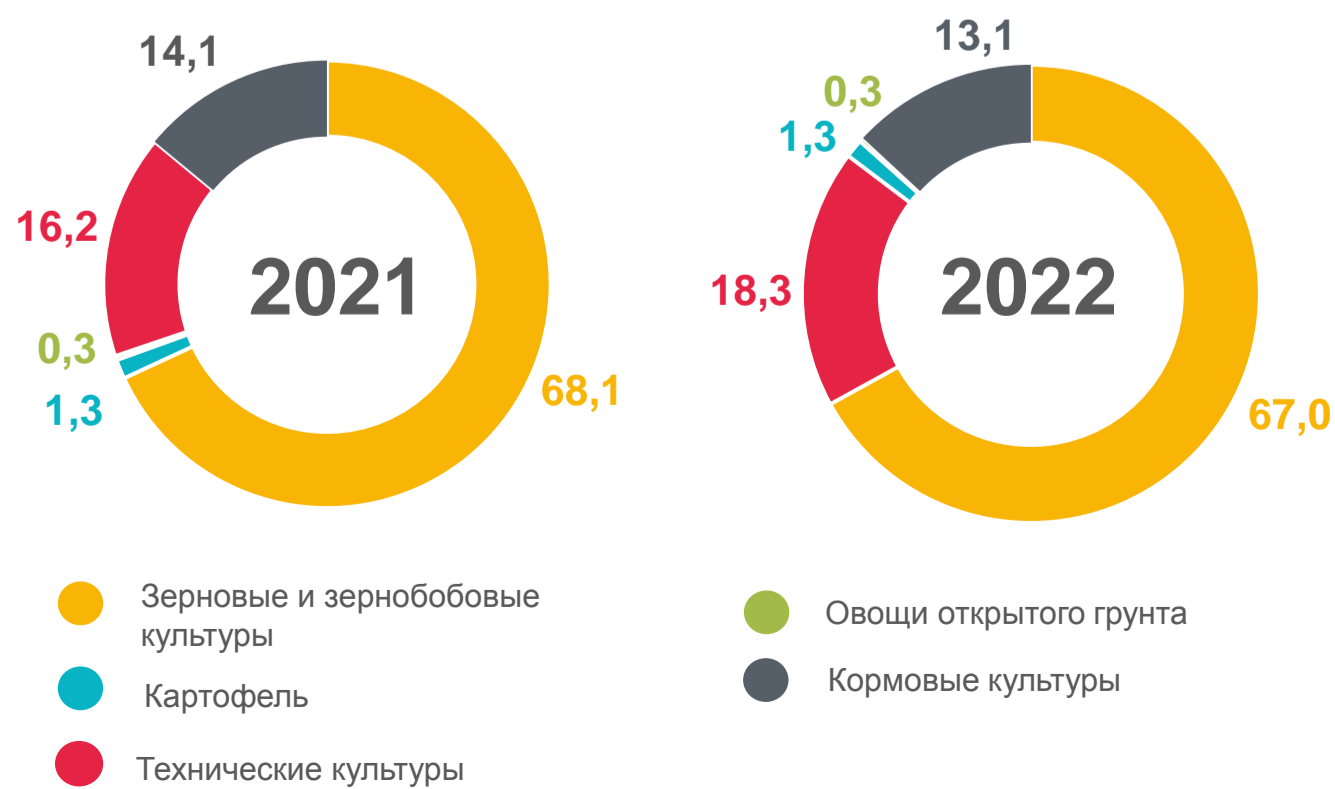

# ПОСЕВНЫЕ ПЛОЩАДИ ВСЕХ СЕЛЬСКОХОЗЯЙСТВЕННЫХ КУЛЬТУР И ВАЛОВОЙ СБОР ЗЕРНОВЫХ КУЛЬТУР В ХОЗЯЙСТВАХ ВСЕХ КАТЕГОРИЙ ЧЕЛЯБИНСКОЙ ОБЛАСТИ

ВСЯ ПОСЕВНАЯ ПЛОЩАДЬ В ХОЗЯЙСТВАХ ВСЕХ КАТЕГОРИЙ, ТЫСЯЧ ГЕКТАРОВ

ВСЯ ПОСЕВНАЯ ПЛОЩАДЬ ПО КАТЕГОРИЯМ ХОЗЯЙСТВ, ТЫСЯЧ ГЕКТАРОВ

ВАЛОВОЙ СБОР ЗЕРНОВЫХ И ЗЕРНОБОБОВЫХ КУЛЬТУР В ХОЗЯЙСТВАХ ВСЕХ КАТЕГОРИЙ, ТЫСЯЧ ТОНН

СТРУКТУРА ВСЕЙ ПОСЕВНОЙ ПЛОЩАДИ В ХОЗЯЙСТВАХ ВСЕХ КАТЕГОРИЙ, В ПРОЦЕНТАХ ОТ ВСЕЙ ПОСЕВНОЙ ПЛОЩАДИ

ВАЛОВОЙ СБОР ОТДЕЛЬНЫХ ВИДОВ ЗЕРНОВЫХ КУЛЬТУР В ХОЗЯЙСТВАХ ВСЕХ КАТЕГОРИЙ, ТЫСЯЧ ТОНН