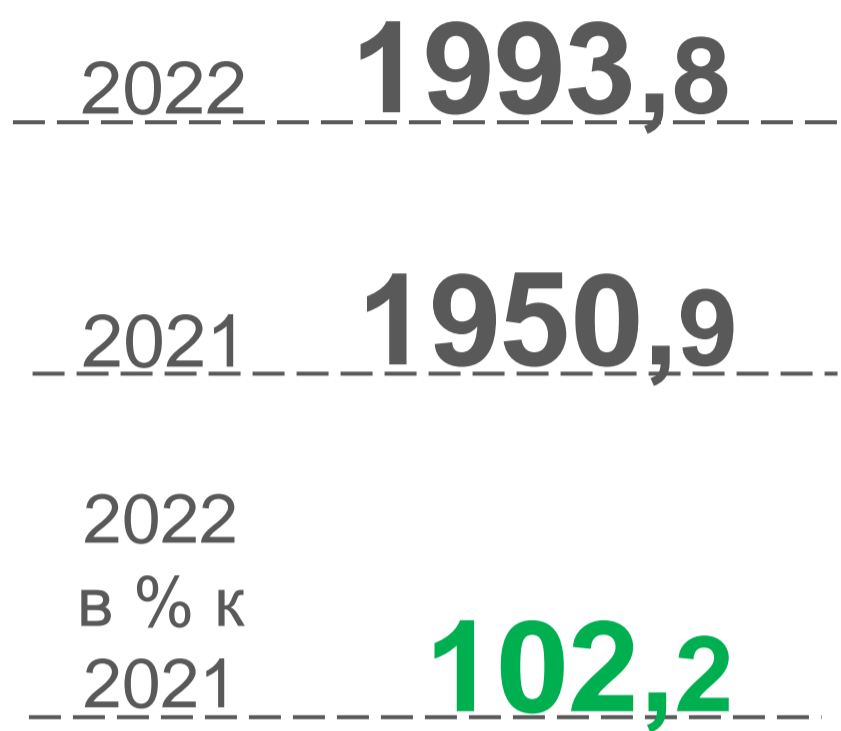

# ПОСЕВНЫЕ ПЛОЩАДИ ВСЕХ СЕЛЬСКОХОЗЯЙСТВЕННЫХ КУЛЬТУР И ВАЛОВОЙ СБОР ЗЕРНОВЫХ КУЛЬТУР В ХОЗЯЙСТВАХ ВСЕХ КАТЕГОРИЙ ЧЕЛЯБИНСКОЙ ОБЛАСТИ

ВСЯ ПОСЕВНАЯ ПЛОЩАДЬ В ХОЗЯЙСТВАХ ВСЕХ КАТЕГОРИЙ, ТЫСЯЧ ГЕКТАРОВ

ВСЯ ПОСЕВНАЯ ПЛОЩАДЬ ПО КАТЕГОРИЯМ ХОЗЯЙСТВ, ТЫСЯЧ ГЕКТАРОВ

ВАЛОВОЙ СБОР ЗЕРНОВЫХ И ЗЕРНОБОБОВЫХ КУЛЬТУР В ХОЗЯЙСТВАХ ВСЕХ КАТЕГОРИЙ, ТЫСЯЧ ТОНН

СТРУКТУРА ВСЕЙ ПОСЕВНОЙ ПЛОЩАДИ В ХОЗЯЙСТВАХ ВСЕХ КАТЕГОРИЙ, В ПРОЦЕНТАХ ОТ ВСЕЙ ПОСЕВНОЙ ПЛОЩАДИ

ВАЛОВОЙ СБОР ОТДЕЛЬНЫХ ВИДОВ ЗЕРНОВЫХ КУЛЬТУР В ХОЗЯЙСТВАХ ВСЕХ КАТЕГОРИЙ, ТЫСЯЧ ТОНН